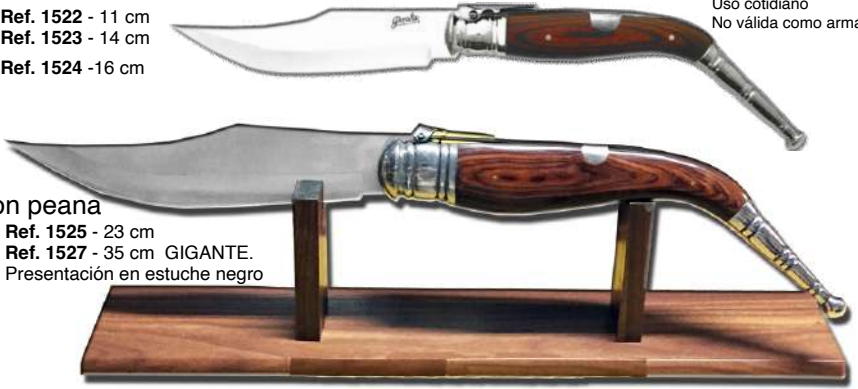

Estilo albaceteña asta ciervo acero DAMASCO

Virola y forro de acero.

4 de 92

Ref. 1517 - 6,5 cm
Ref. 1518 - 8 cm

Jerezana Rebaje Largo

Cachas de Madera Roja. Palanquilla. Hoja de acero inox. Virola acero inox.
Con Carraca.

Ref. 1520 - 8,5 cm

Ref. 1521 - 10 cm

Ref. 1522 - 11 cm

Ref. 1523 - 14 cm

Ref. 1524 - 16 cm

Acero: Inox. 420
Apertura: hoja lisa.
Bloqueo: palanquilla.
Uso cotidiano
No válida como arma.

Con peana

Ref. 1525 - 23 cm

Ref. 1527 - 35 cm GIGANTE.

Presentación en estuche negro

Navajas de Campaña

Sin bloqueo. Cierre pistón. Con anilla.

Acero: Inox. 420

Apertura: uñeta.

Bloqueo: pistón..

Uso cotidiano