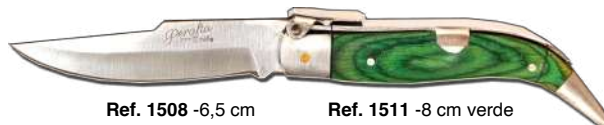

Ref. 1508 - 6,5 cm

Ref. 1511 - 8 cm verde