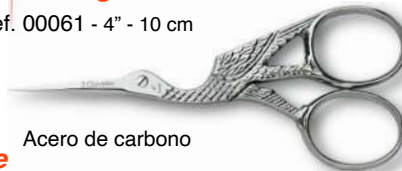

Acero inoxidable. Hoja mate.

Modista Ref. 00031 - 6" - 15 cm
 Ref. 00035 - 8" - 20 cm

Acero de carbono. Hoja pulida.

Bordar Cigüeña

Ref. 00061 - 4" - 10 cm

Acero de carbono

Varios usos. Sastre

Acero inoxidable.