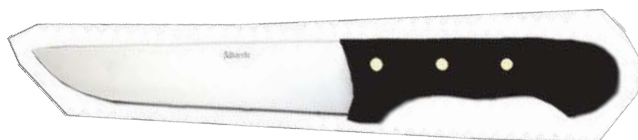

Norte Alemán

- Ref. 3416 - 15 cm
- Ref. 3417 - 18 cm
- Ref. 3418 - 20 cm
- Ref. 3419- 22 cm
- Ref. 3422 - 30 cm
- Mango de Polietileno

Forjados